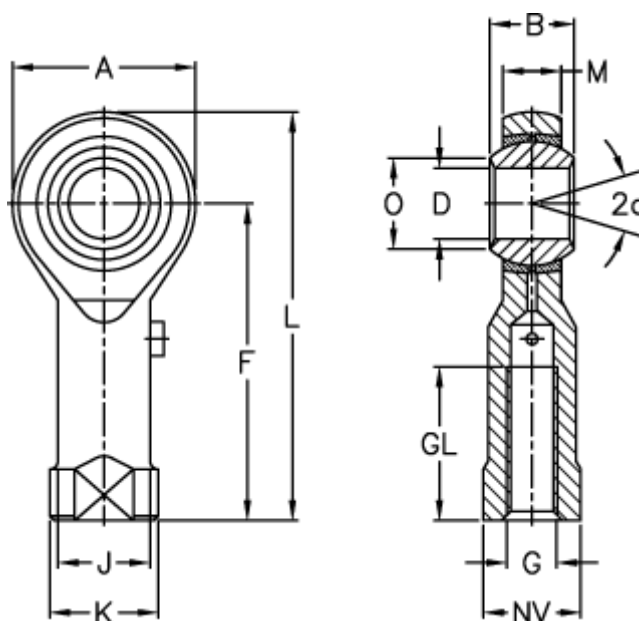

Varenummer: 54301410
 Beskrivelse: LDK ledhoved PHS 10L
 med venstregevind

Mål

A	= 26	J	= 15.0
a (grader)	= 13	K	= 19
B	= 14	L	= 56
D	= 10	M	= 10.50
Dynamisk belastning C (kN)	= 7.5	NV	= 17
F	= 43	O	= 12.90
g	= M10	Statisk belastning C0 (kN)	= 19.0
GL	= 21	Vægt (g)	= 72.0